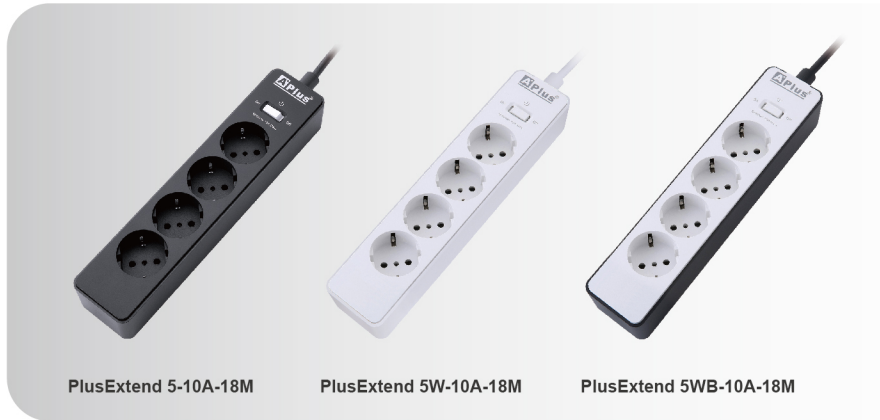

## Serie PlusExtend 5

El Serie PlusExtend 5 es un regleta de enchufes con capacidad nominal de 10 amperios, brinda protección contra sobrecargas a través del interruptor de alimentación con disyuntor reinicial incorporado. Los orificios de montaje hacen que se fije en el escritorio o se monte en la pared y se ajuste perfectamente a un entorno de trabajo limitado. El Serie PlusExtend 5 puede garantizar la seguridad eléctrica y también proporcionar energía para dispositivos con cables que no pueden llegar a ninguna toma de corriente cercana.

- > Interruptor de encendido con disyuntor reinicial
- > Diseño de múltiples salidas a tierra
- > Protección contra sobrecargas
- > Retardante de fuego
- > Montaje en pared

### Especificaciones:

MODELO	PlusExtend 5-10A-18M	PlusExtend 5W-10A-18M	PlusExtend 5WB-10A-18M
<b>ENTRADA</b>			
Rango de Voltaje	220 - 240Vca		
Frecuencia	50Hz ó 60Hz		
Tipo de entrada	Enchufe Alemana		
Longitud del cable	1.8M (5.9ft), 1 mm <sup>2</sup>		
<b>SALIDA</b>			
Power Rating	10A		
Tipo de salida	4 Receptáculos		
<b>PROTECCIÓN</b>			
Protección contra sobrecargas	Sí		
Apagado de seguridad de energía	Sí		
<b>CARACTERÍSTICAS FÍSICAS</b>			
Dimensiones (Largo*Ancho*Alto)	250*55*43mm		